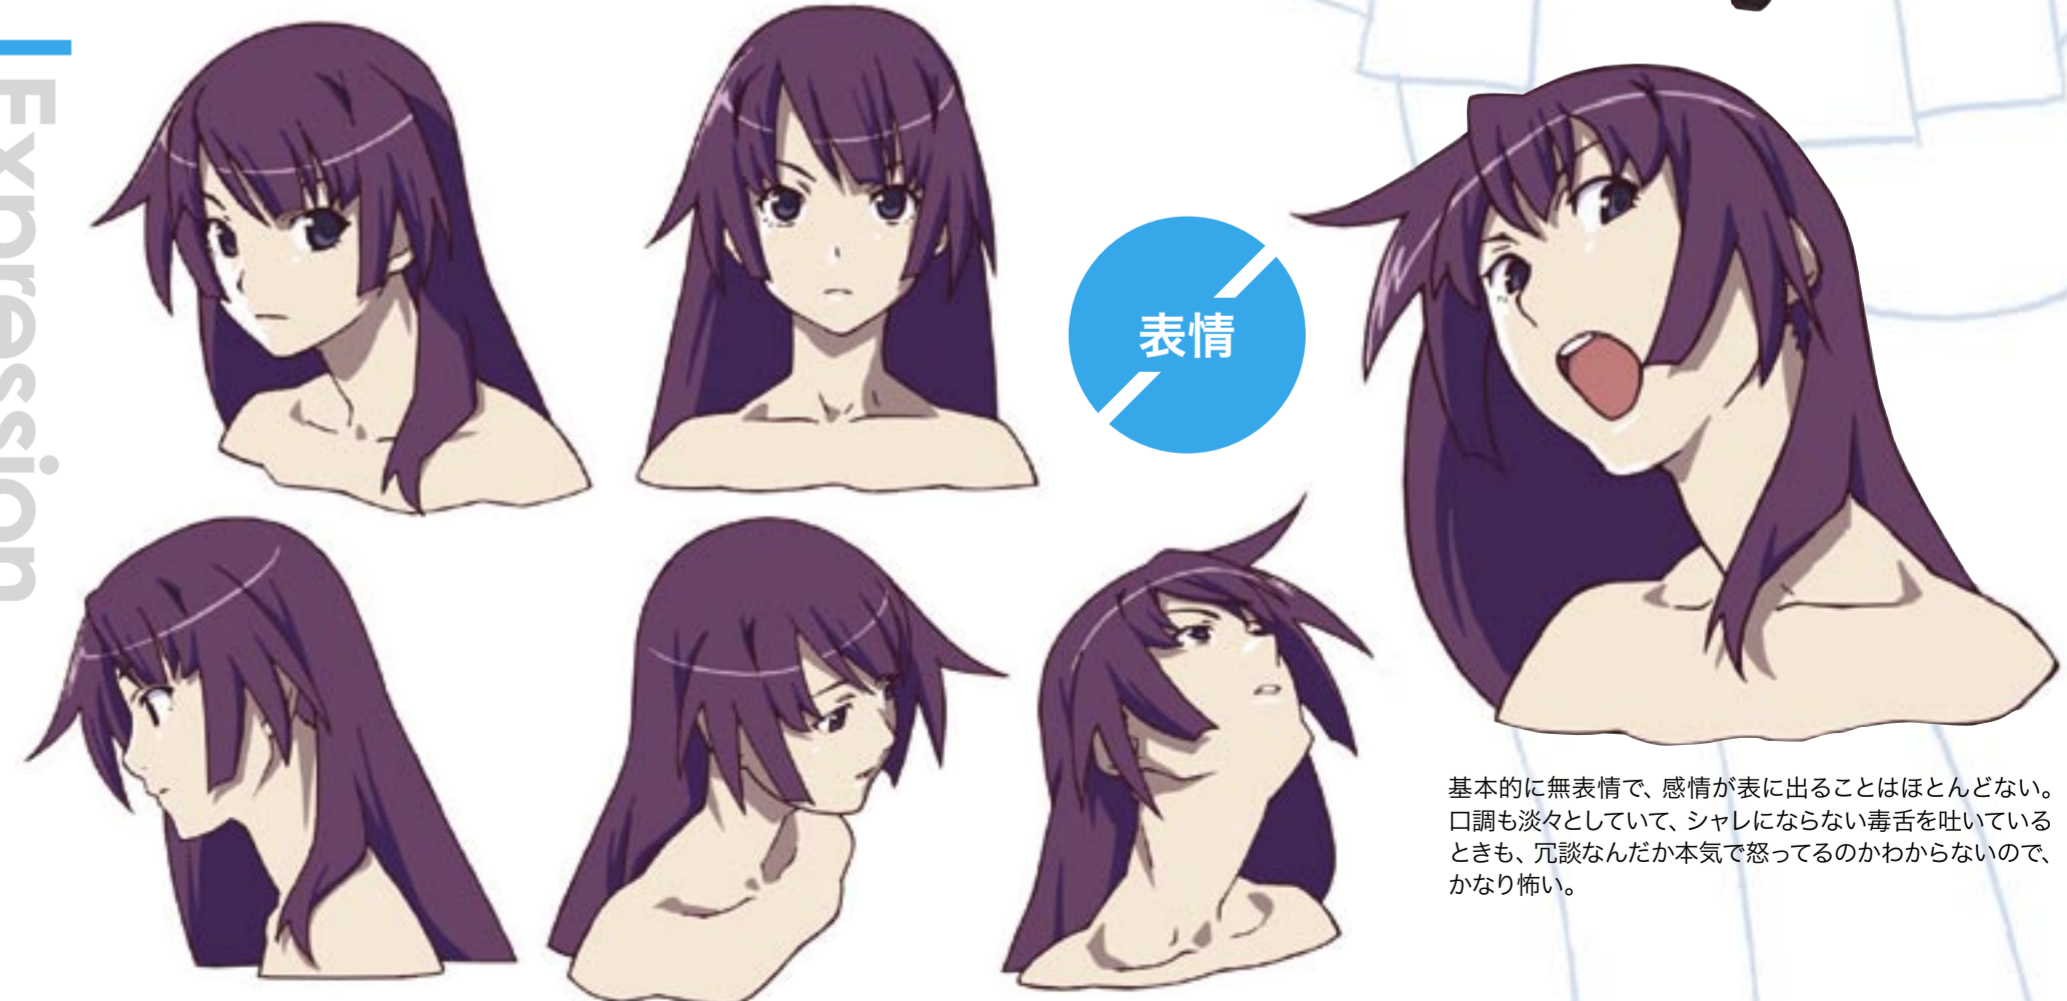

優しさも
敵対行為と看做すわよ

Whole body

全身

スレンダーな体型が深窓の令嬢のイメージを助長している。どこに隠しているのか不思議なほど、多数の文房具を常時携帯しているが、その目的は勉強ではなく、戦闘用の「武器」として使用するためである。

Expression

表情

基本的に無表情で、感情が表に出ることはほとんどない。口調も淡々としていて、シャレにならない毒舌を吐いているときも、冗談なんだか本気で怒っているかわからないので、かなり怖い。

アニメキャラクター紹介
戦場ヶ原ひたぎ
SENJOGAHARA HITAGI

声：斎藤千和
私立直江津高校の3年生で、阿良々木暦や羽川翼のクラスメイト。クラスの誰とも話さず、いつも教室の隅でひとり、本を読んでいる。病気を理由に体育の授業には参加しておらず、クラスメイトには「おとなしい病弱な女の子」と認識されている。だがそれは表向きの姿で、本質的には攻撃的な性格の毒舌家。自分と関わろうとする者は誰であろうと手荒く拒絶し、優しさも敵対行為と看做すほど他人を遠ざけようとする。その理由とは……。