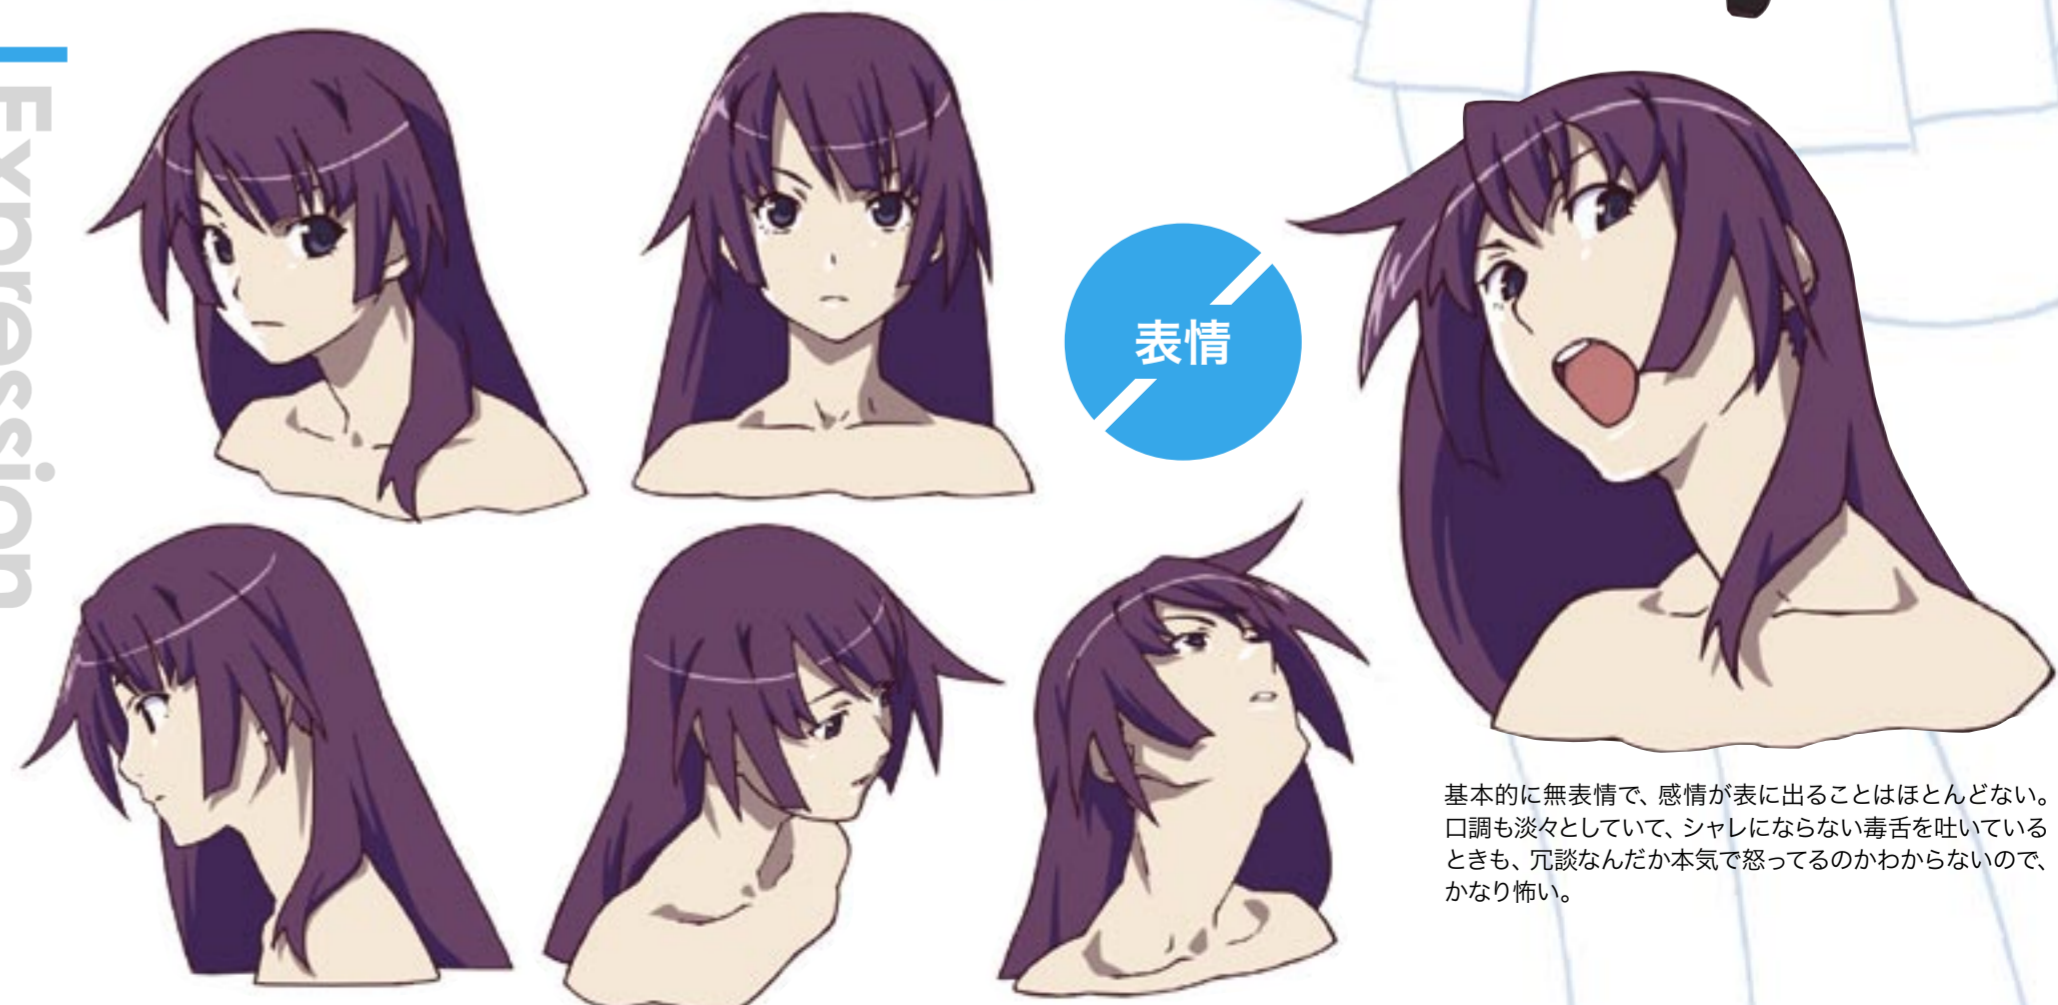

優しさも
敵対行為と看做すわよ

Whole body

全身

スレンダーな体型が深窓の令嬢のイメージを助長している。どこに隠しているのか不思議なほど、多数の文房具を常時携帯しているが、その目的は勉強ではなく、戦闘用の「武器」として使用するためである。

Expression

表情

基本的に無表情で、感情が表に出ることはほとんどない。口調も淡々としていて、シャレにならない毒舌を吐いているときも、冗談なんだか本気で怒っているかわからないので、かなり怖い。

アニメキャラクター紹介

戦場ヶ原ひたぎ

SENJOGAHARA HITAGI

声：斎藤千和

私立直江津高校の3年生で、阿良々木暦や羽川翼のクラスメイト。クラスの誰とも話さず、いつも教室の隅でひとり、本を読んでいる。病気を理由に体育の授業には参加しておらず、クラスメイトには「おとなしい病弱な女の子」と認識されている。だがそれは表向きの姿で、本質的には攻撃的な性格の毒舌家。自分と関わろうとする者は誰であろうと手荒く拒絶し、優しさも敵対行為と看做すほど他人を遠ざけようとする。その理由とは……。